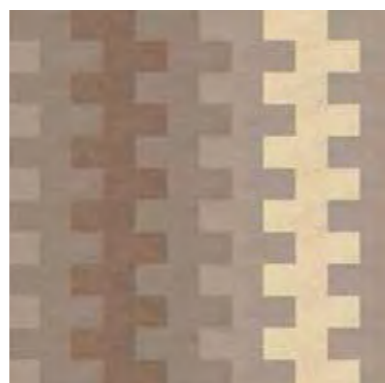

PM-23
50 x 25 cm: t2713 25% t3246 25%
t3252 25% t3254 25%