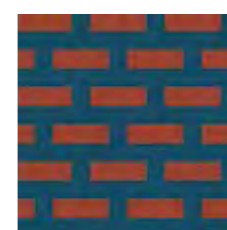

PC-11 (t3203 - t3242)