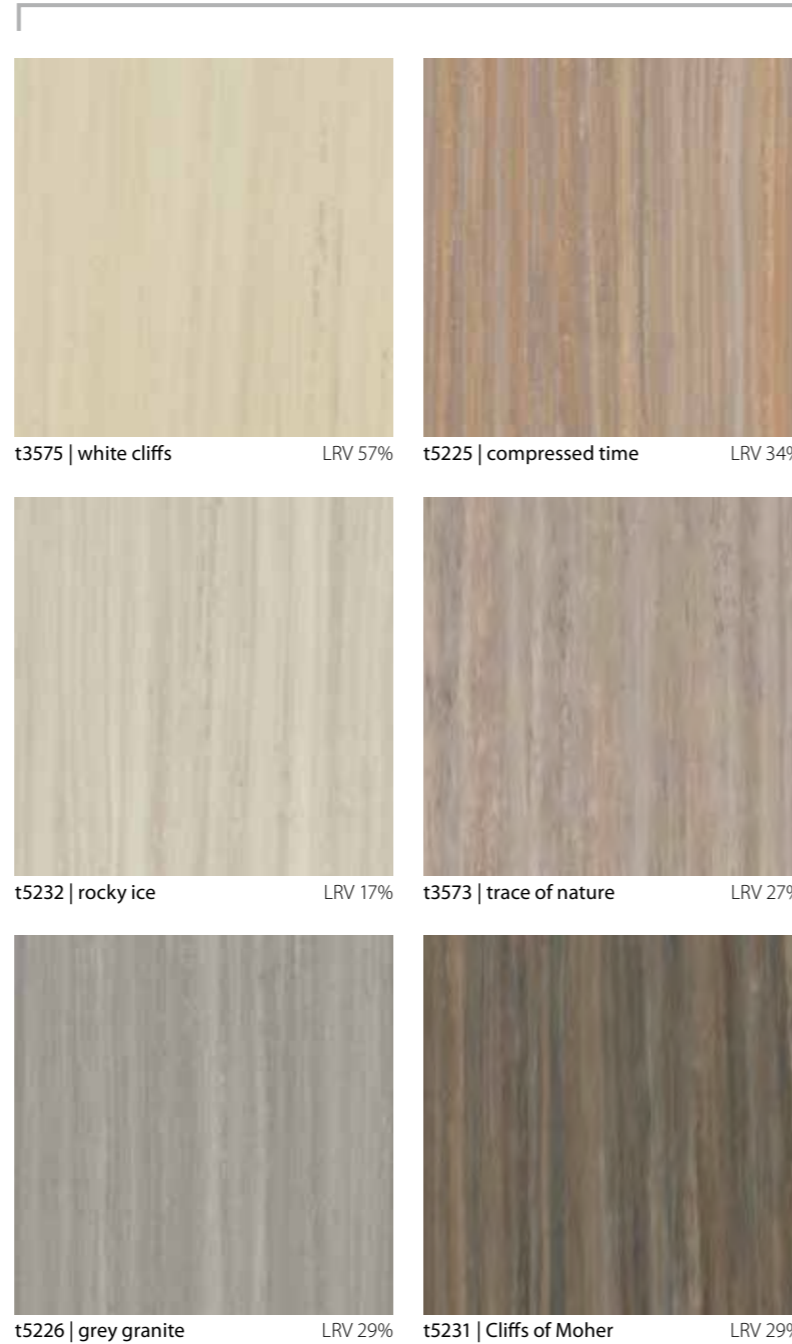

PLAY

WITH marmoleum® modular

LINES

Kolekce je sestavena ve světlejších – žlutých, středních – hnědých a tmavších – šedých barvách. Rozměry prken jsou 100 x 25 cm a 100 x 15 cm. Kromě toho jsou v nabídce také čtverce 50 x 50 cm a zajímavý dekor s příčnými liniemi v dílci 25 x 50 cm ve žlutých tónech pro vytváření bambusového efektu.