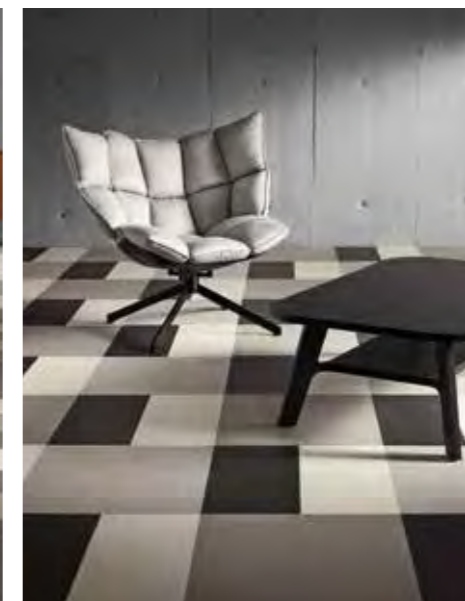

PLAY

WITH

marmoleum®
modular

LINES

SHADE

COLOUR

MARBLE

TATO NOVÁ KOLEKCE LINOLEA SPOLEČNOSTI FORBO SE PŘEDSTAVUJE VE ČTYŘECH SAMOSTATNÝCH TÉMATECH:

Lines (linie): nadčasová kolekce abstraktních lineárních vzorů. Náhodně kalandrovaný lineární vzor Striato vytváří unikátní přirozený design, který odráží moderní i tradiční dřevěné parketové podlahy. Možnosti návrhů podlah se liší od uní barevných lineárních instalací až k elegantním motivům ve struktuře rybí kosti. Smícháním různých barev do jednoho návrhu mohou být vytvořeny jemné odstíny jako barevné schéma řady Striato, vytvořené pro kreace tón v tónu.

Shade (odstín): kolekce dekorů se strukturou betonu v teplých i chladných šedých odstínech doplněných černou a bílou. Barevná řada je odstupňována jemnými rozdíly barev a odstínů pro vytvoření realistických vzorů v kamenném a betonovém vzhledu. Dílec ve velikosti XL (75x50 cm) umožňuje zdůraznit materiálové propojení kamene a břidlice.

Colour (barva): módní kolekce pastelů stejně jako moderní mix barevných variant betonu a plné spektrum jasných teplých barev oživí každé prostředí. Barvy jsou srdcem kolekce a nejnámějším charakteristickým rysem linolea. Barvy mohou být využity jako ústřední motiv, akcent nebo kombinovány v unikátní mozaikové podlaze pro vyjádření prostředí.

Marble (mramorování): klasické a moderní mramorované barvy, které byly vytvořeny pro vzájemné kombinování tak, aby dodaly vaší podlaze zvláštní rozměr. Použijte přirozené mramorování linolea v kombinaci s odlišnými odstíny mramorování k vytvoření výrazné a unikátní přírodní podlahy.

Kromě kombinací v rámci jednotlivých témat je možné míchat a kombinovat všechny barvy i dekory navzájem.